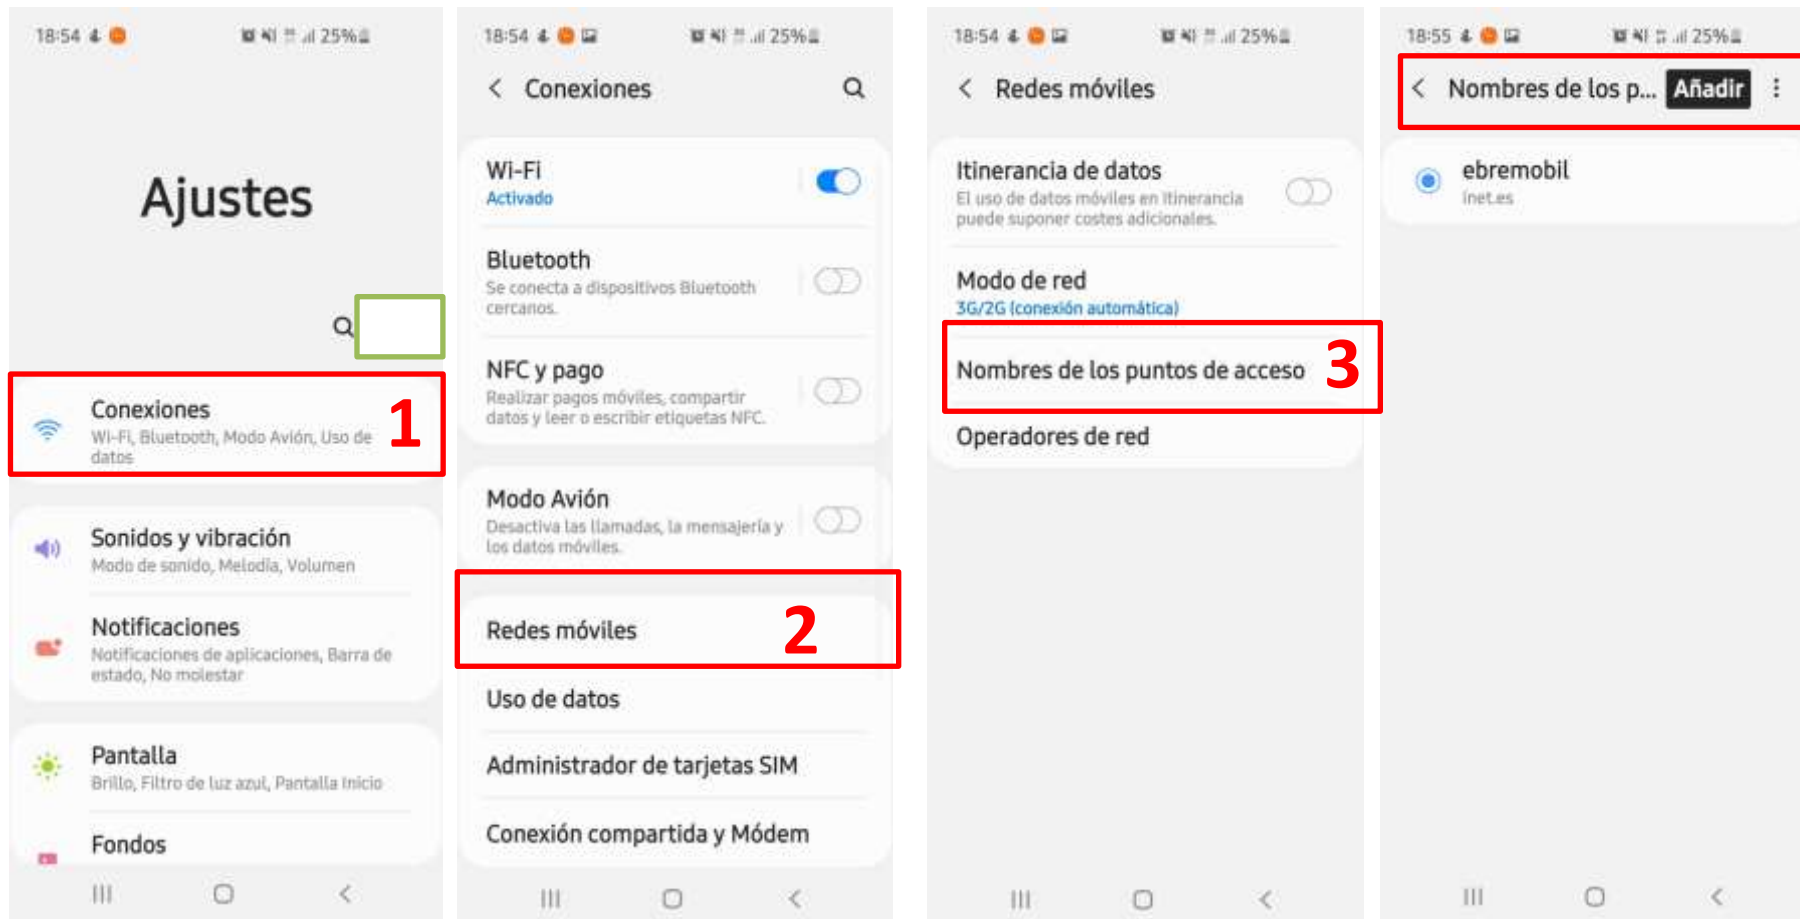

# CONFIGURACIÓ APN "SAMSUNG"

**Afegir APN**  
**Nom: ebremobil**  
**APN: inet.es**  
**Guardar i seleccionar**