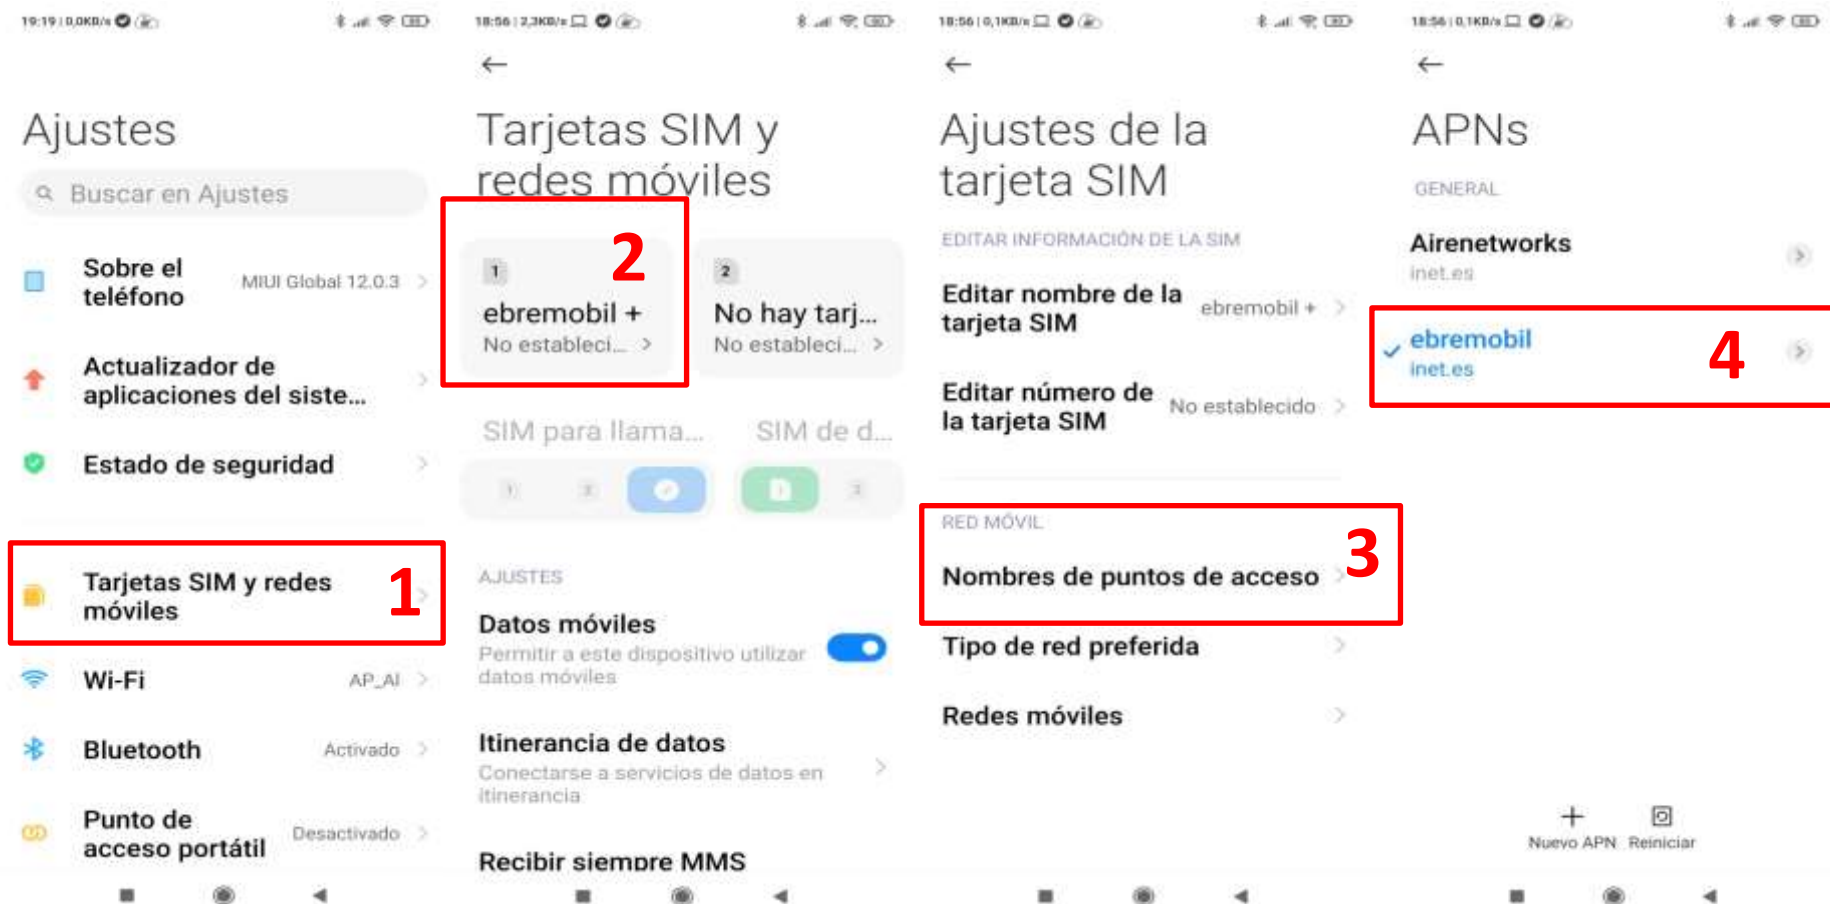

CONFIGURACIÓ APN "XIAOMI"

Afegir APN
Nom: ebremobil
APN: inet.es
Guardar i seleccionar