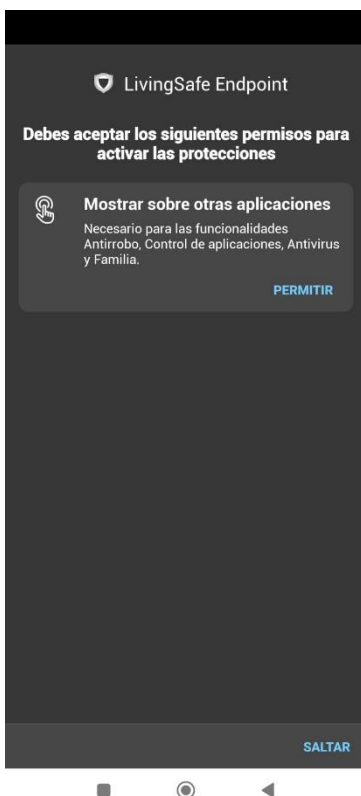

Manual Antivirus Smartphone

Descarregarem l'aplicació LivingSafe Endpoint powered by del Google Play Store

Acceptarem la política de privacitat

Farem clic a “Introduce tu código”

Introduce tu código de activación para comenzar a disfrutar de las ventajas de tu producto.

Código de activación

Continuar

¿Necesitas ayuda?

Introduïrem el codi que ens ha arribat al correu electrònic

Ya puedes disfrutar de las ventajas de tu producto.

Un cop fet això, ja tenim el producte activat

Li donarem tots els permisos que ens demani l'aplicació

Aquesta és la pantalla principal, on podrem veure que el dispositiu està protegit i podrem analitzar-lo

Si llisquem cap a baix, podrem veure les següents opcions