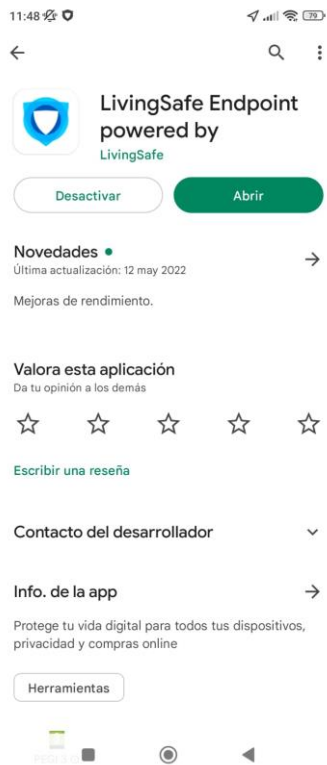

Manual Antivirus Smartphone

Descarregarem l'aplicació LivingSafe Endpoint powered by del Google Play Store

Acceptarem la política de privacitat

Farem clic a “Introduce tu código”

Introduce tu código de activación para comenzar a disfrutar de las ventajas de tu producto.

Código de activación

Continuar

¿Necesitas ayuda?

Introduïrem el codi que ens ha arribat al correu electrònic

Ya puedes disfrutar de las ventajas de tu producto.

Un cop fet això, ja tenim el producte activat

Li donarem tots els permisos que ens demani l'aplicació

Aquesta és la pantalla principal, on podrem veure que el dispositiu està protegit i podrem analitzar-lo

Si llisquem cap a baix, podrem veure les següents opcions