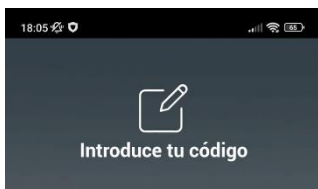

Manual Antivirus Smartphone

Descarregarem l'aplicació LivingSafe Endpoint powered by del Google Play Store

Acceptarem la política de privacitat

Farem clic a “Introduce tu código”

Introduce tu código de activación para comenzar a disfrutar de las ventajas de tu producto.

Li donarem tots els permisos que ens demani l'aplicació

Aquesta és la pantalla principal, on podrem veure que el dispositiu està protegit i podrem analitzar-lo

Si llisquem cap a baix, podrem veure les següents opcions