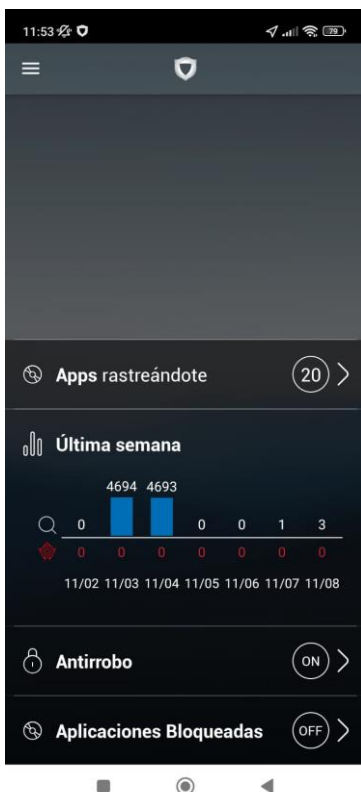

Manual Antivirus Smartphone

Descarregarem l'aplicació LivingSafe Endpoint powered by del Google Play Store

Acceptarem la política de privacitat

Farem clic a “Introduce tu código”

Introduce tu código de activación para comenzar a disfrutar de las ventajas de tu producto.

Código de activación

Continuar

¿Necesitas ayuda?

Introduïrem el codi que ens ha arribat al correu electrònic

Ya puedes disfrutar de las ventajas de tu producto.

Un cop fet això, ja tenim el producte activat

Li donarem tots els permisos que ens demani l'aplicació

Aquesta és la pantalla principal, on podrem veure que el dispositiu està protegit i podrem analitzar-lo

Si llisquem cap a baix, podrem veure les següents opcions