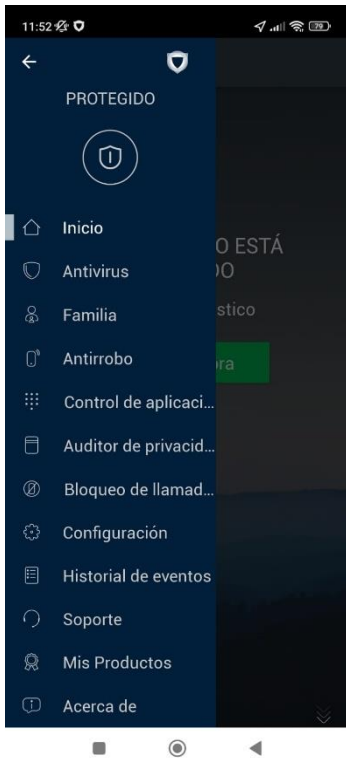

Manual Antivirus Smartphone

Descarregarem l'aplicació LivingSafe Endpoint powered by del Google Play Store

Acceptarem la política de privacitat

Farem clic a “Introduce tu código”

Introduce tu código de activación para comenzar a disfrutar de las ventajas de tu producto.

Código de activación

Continuar

¿Necesitas ayuda?

Introduïrem el codi que ens ha arribat al correu electrònic

Ya puedes disfrutar de las ventajas de tu producto.

Un cop fet això, ja tenim el producte activat

Li donarem tots els permisos que ens demani l'aplicació

Aquesta és la pantalla principal, on podrem veure que el dispositiu està protegit i podrem analitzar-lo

Si llisquem cap a baix, podrem veure les següents opcions