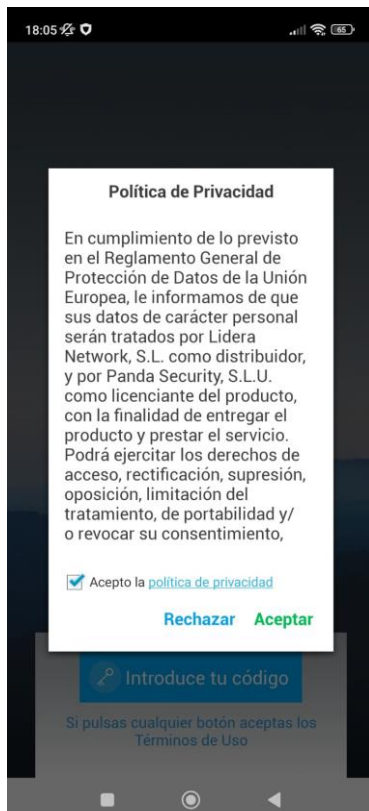

Manual Antivirus Smartphone

Descarregarem l'aplicació LivingSafe Endpoint powered by del Google Play Store

Acceptarem la política de privacitat

Farem clic a “Introduce tu código”

Introduce tu código de activación para comenzar a disfrutar de las ventajas de tu producto.

Li donarem tots els permisos que ens demani l'aplicació

Aquesta és la pantalla principal, on podrem veure que el dispositiu està protegit i podrem analitzar-lo

Si llisquem cap a baix, podrem veure les següents opcions